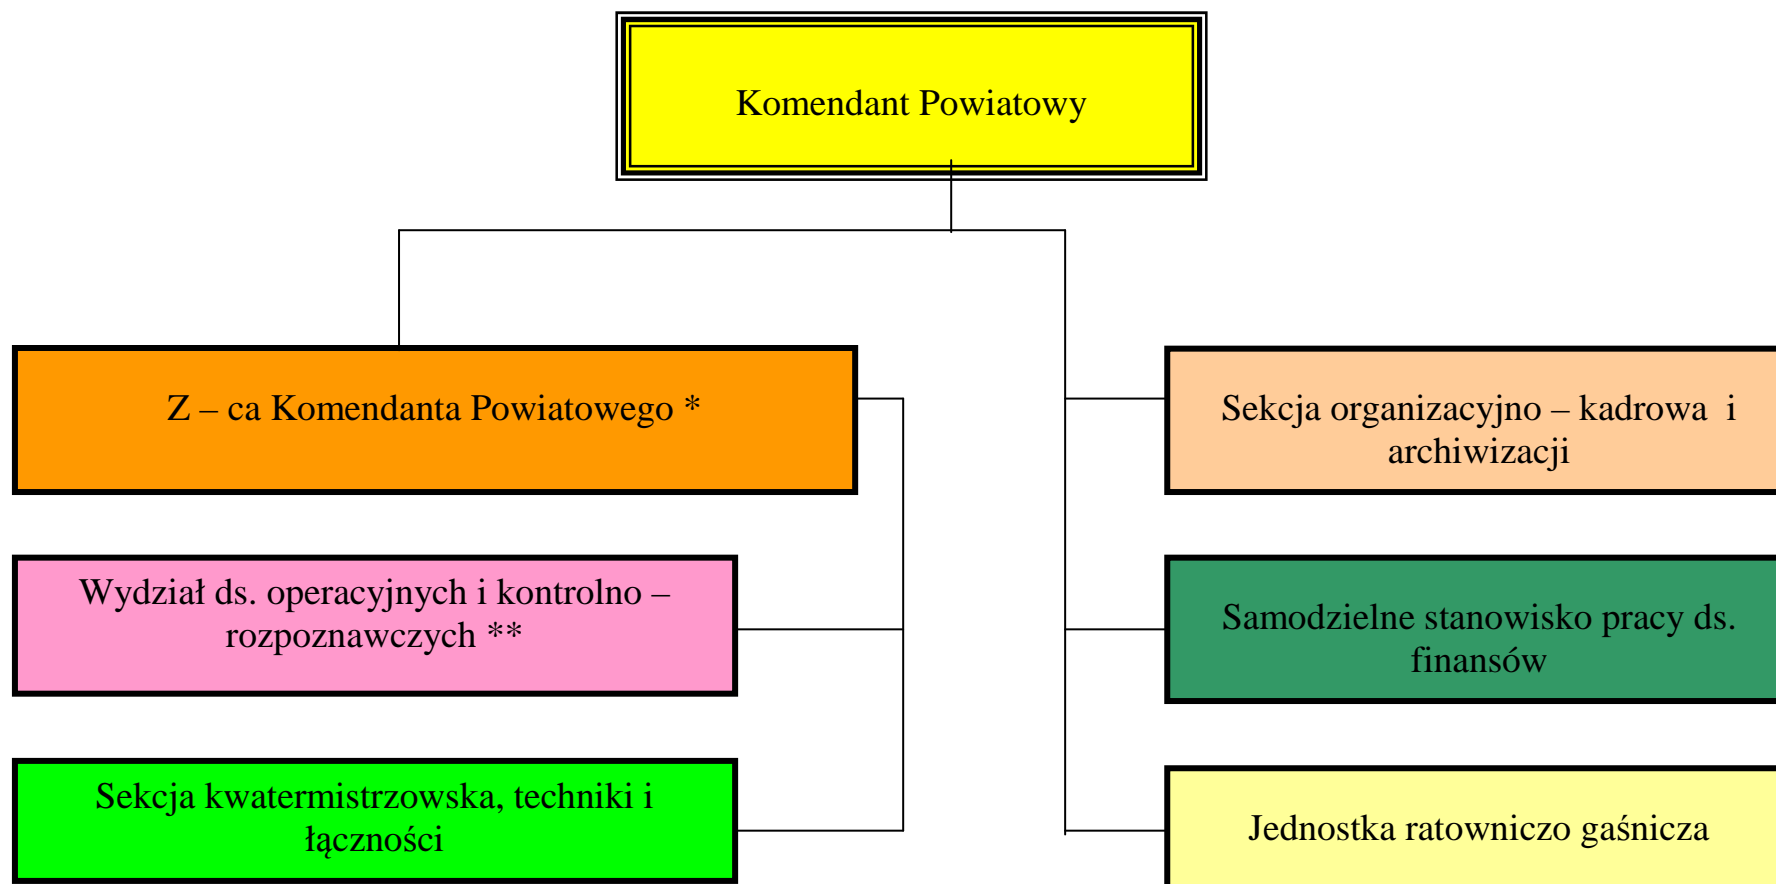

ROZDZIAŁ VI

Postanowienia końcowe

§ 16.1. Schemat struktury organizacyjnej komendy powiatowej określa rysunek.

* pełni funkcję Pełnomocnika ds. Ochrony Informacji Niejawnych i rzecznika prasowego

** prowadzi sprawy z zakresu informatyki